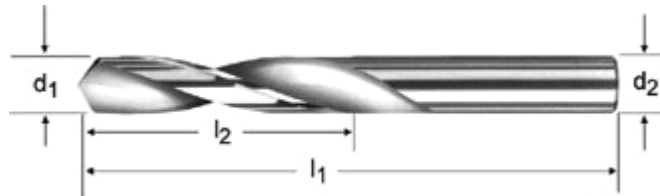

D33W

Solid Standard

d_1 R Nr.	d_1 decimal Inch	l_2 Inch	l_1 Inch	e-code	USD
68	0.0310	5/16	1.1/4	D33WN68	20.95
67	0.0320	5/16	1.1/4	D33WN67	20.70
66	0.0330	5/16	1.1/4	D33WN66	20.35
65	0.0350	5/8	1.3/8	D33WN65	20.05
64	0.0360	5/8	1.3/8	D33WN64	19.85
63	0.0370	5/8	1.3/8	D33WN63	19.45
62	0.0380	5/8	1.3/8	D33WN62	19.20
61	0.0390	5/8	1.3/8	D33WN61	18.95
60	0.0400	3/4	1.1/2	D33WN60	18.60
59	0.0410	3/4	1.1/2	D33WN59	18.60
58	0.0420	3/4	1.1/2	D33WN58	18.60
57	0.0430	3/4	1.1/2	D33WN57	18.60
56	0.0465	3/4	1.1/2	D33WN56	18.60
55	0.0520	3/4	1.1/2	D33WN55	18.30
54	0.0550	3/4	1.1/2	D33WN54	18.45
53	0.0595	3/4	1.1/2	D33WN53	18.45
52	0.0635	3/4	1.1/2	D33WN52	16.60
51	0.0670	3/4	1.1/2	D33WN51	16.75
50	0.0700	7/8	1.3/4	D33WN50	17.15
49	0.0730	7/8	1.3/4	D33WN49	17.65
48	0.0760	7/8	1.3/4	D33WN48	18.20
47	0.0785	7/8	1.3/4	D33WN47	19.45
46	0.0810	7/8	1.3/4	D33WN46	20.05
45	0.0820	7/8	1.3/4	D33WN45	20.75
44	0.0860	1"	2"	D33WN44	21.35
43	0.0890	1"	2"	D33WN43	21.85