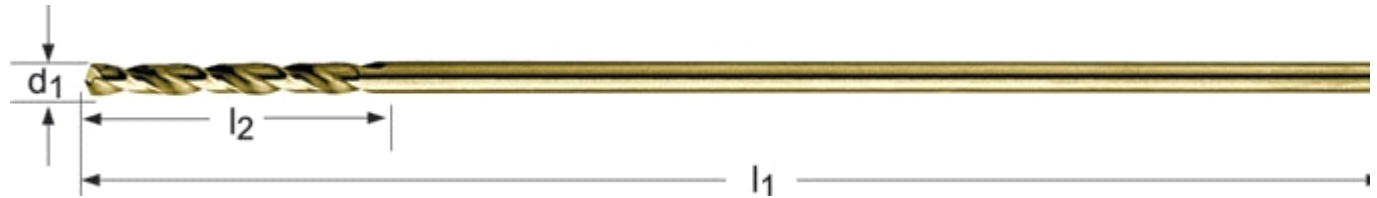

CO500-12

Extra Length Aircraft Extension Drill

Type J

d_1 R Inch	d_1 decimal Inch	l_2 Inch	l_1 Inch	e-code	USD
1/16	0.0625	7/8	12"	CO500-121/16	32.50
5/64	0.0781	1"	12"	CO500-125/64	32.50
3/32	0.0938	1.1/4	12"	CO500-123/32	27.80
7/64	0.1094	1.1/2	12"	CO500-127/64	28.55
1/8	0.1250	1.5/8	12"	CO500-121/8	28.95
9/64	0.1406	1.3/4	12"	CO500-129/64	32.50
5/32	0.1563	2"	12"	CO500-125/32	29.60
11/64	0.1719	2.1/8	12"	CO500-1211/64	32.25
3/16	0.1875	2.5/16	12"	CO500-123/16	31.45
13/64	0.2031	2.7/16	12"	CO500-1213/64	41.00
7/32	0.2188	2.1/2	12"	CO500-127/32	37.00
15/64	0.2344	2.5/8	12"	CO500-1215/64	39.65
1/4	0.2500	2.3/4	12"	CO500-121/4	37.70