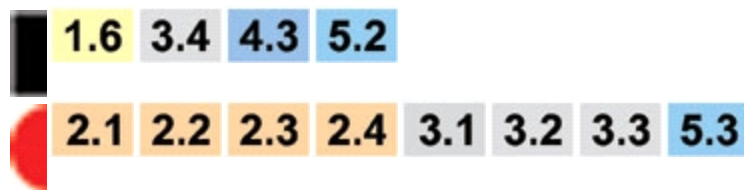

CO500-12

Extra Length Aircraft Extension Drill

Type J

d_1 R Inch	d_1 decimal Inch	l_2 Inch	l_1 Inch	e-code	USD
1/16	0.0625	7/8	12"	CO500-121/16	32.50
5/64	0.0781	1"	12"	CO500-125/64	32.50
3/32	0.0938	1.1/4	12"	CO500-123/32	27.80
7/64	0.1094	1.1/2	12"	CO500-127/64	28.55
1/8	0.1250	1.5/8	12"	CO500-121/8	28.95
9/64	0.1406	1.3/4	12"	CO500-129/64	32.50
5/32	0.1563	2"	12"	CO500-125/32	29.60
11/64	0.1719	2.1/8	12"	CO500-1211/64	32.25
3/16	0.1875	2.5/16	12"	CO500-123/16	31.45
13/64	0.2031	2.7/16	12"	CO500-1213/64	41.00
7/32	0.2188	2.1/2	12"	CO500-127/32	37.00
15/64	0.2344	2.5/8	12"	CO500-1215/64	39.65
1/4	0.2500	2.3/4	12"	CO500-121/4	37.70